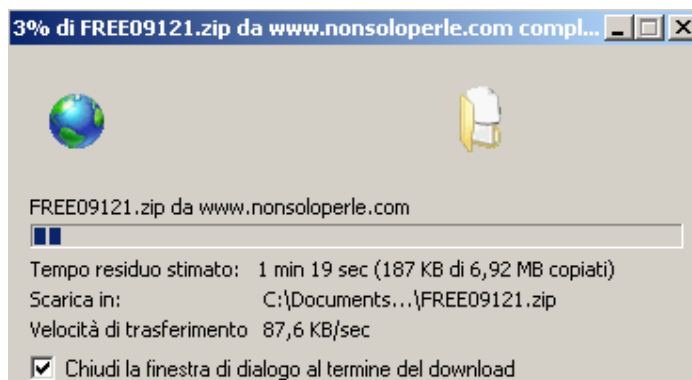

Al termine del download ricordati