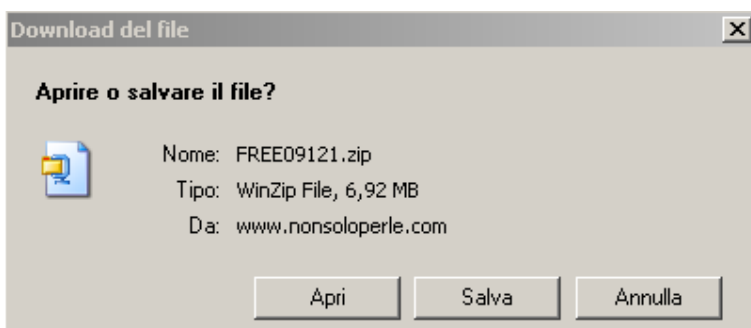

ISTRUZIONI PER DOWNLOAD SCHEMI E RICHIESTA CODICE SBLOCCO

Seleziona il tipo di Download che vuoi effettuare

[Download schemi Free \(Download size 7Mb\)](#)

Premi il pulsante Salva e seleziona la cartella del tuo PC dove vuoi salvare gli schemi